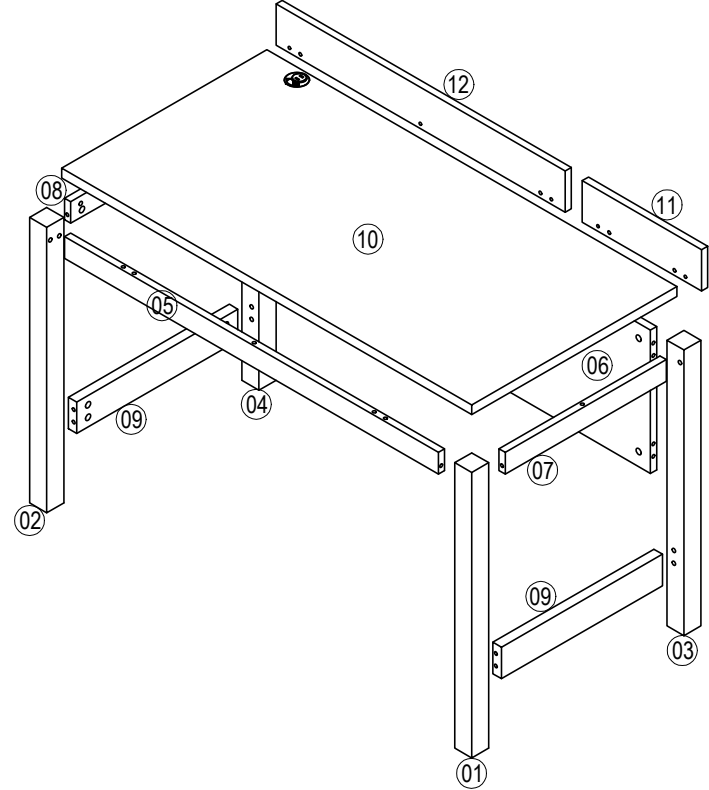

orpak®

GRUP : PALERMO
GROUP : PALERMO
ÜRÜN : ÇALIŞMA MASASI
PRODUCT : WORK TABLE
RENK : SOFYA&BEYAZ
COLOUR : SOFIA&WHITE

KOD : 2312
CODE : 2312

AKSESUAR LİSTESİ / ACCESSORIES LIST

ACCESSORIE NO : 001	ACCESSORIE NO : 002	ACCESSORIE NO : 004	ACCESSORIE NO : 091	ACCESSORIE NO : 495
MİNİFİKS MİL 6 MM	TİTUS MİNİFİKS GÖVDE	Ø8x30 KAVELA	KABİN VİDASI (50mm)	USB APARATI ÇAP(59MM) BEYAZ
				
24 ADET	24 ADET	14 ADET	5 ADET	1 TAKIM
ACCESSORIE NO : 114	ACCESSORIE NO : 538	ACCESSORIE NO : 020		
M6*15 YSB VİDA	M90 AYAK BAĞLANTI DEMİRİ	MİNİFİKS TAPA		
				
12 ADET	2 ADET	8 ADET		

orpak®

PARÇA LİSTESİ PARTS LIST

FR-002

NO	ADET/PCS	NO	ADET/PCS	NO	ADET/PCS
01	1	11	1		
02	1	12	1		
03	1				
04	1				
05	1				
06	1				
07	1				
08	1				
09	2				
10	1				

YEDEK AKSESUAR SİPARİŞLERİNİ RESME BAKARAK VERİNİZ. (Örn:ACCESSORIE.NO:008 - RAFİKS MİL - 1 Ad.)
PLEASE ORDER THE ACCESSORIES ACCORDING TO THE REFERENCE NUMBER ON THE DRAWING(EXAMPLE ACCESSORIE NO-008 RAFİKS MİL 1.PCS.)

YEDEK PARÇA SİPARİŞLERİNİ RESME BAKARAK PARÇA NUMARASINA GÖRE VERİNİZ
PLEASE ORDER THE SPARE PARTS ACCORDING TO THE REFERENCE NUMBER ON THE DRAWING

1

2

3

4

5

6