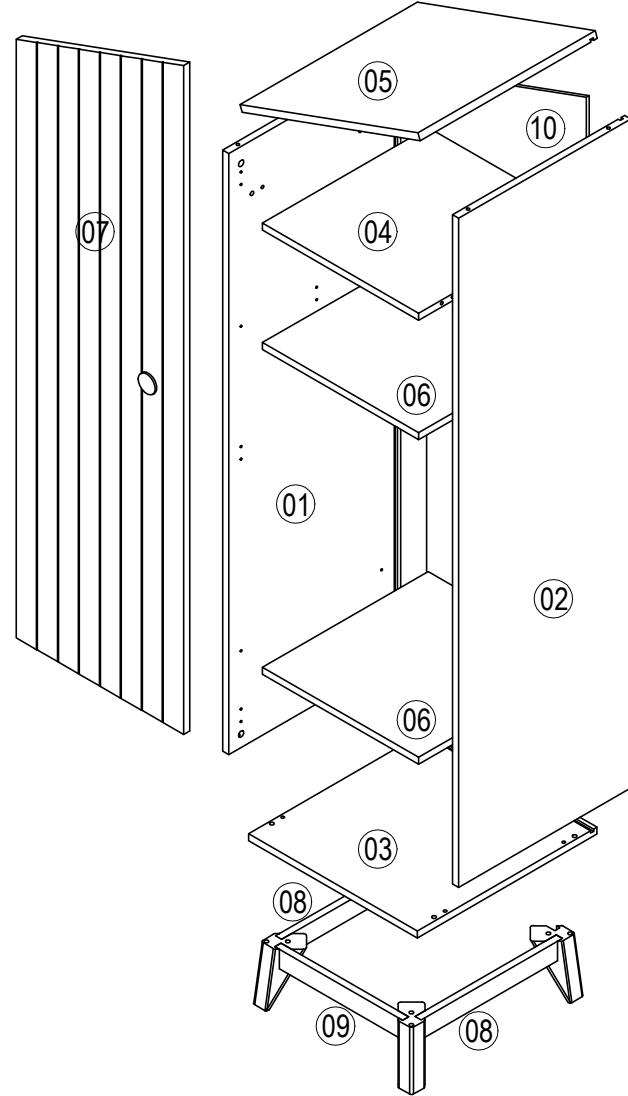

orpak®

GRUP : BİRDHOUSE
GROUP : BİRDHOUSE
ÜRÜN : SOL DOLAP
PRODUCT : LEFT WARDROBE
RENK : SİS GRİ & BEYAZ
COLOUR : FOG GREY & WHITE

KOD : 2239
CODE : 2239

AKSESUAR LİSTESİ / ACCESSORIES LIST

ACCESSORIE NO : 001 MİNİFİX MİL 6 MM 8 ADET	ACCESSORIE NO : 002 TİTUS MİNİFİX GÖVDE 12 ADET	ACCESSORIE NO : 419 MAFSALLI MİL 4 ADET	ACCESSORIE NO : 004 Ø8x30 KAVELA 8 ADET	ACCESSORIE NO : 020 MİNİFİX TAPA BEYAZ 12 ADET
ACCESSORIE NO : 011 ARKALIK SABİTLEME 3.5x25 S. VİDASI 10 ADET	ACCESSORIE NO : 012 ASKI FLANŞI 2 ADET	ACCESSORIE NO : 092 4*18 MM S. VİDASI 12 ADET	ACCESSORIE NO : 021 DÜZ MENTEŞE 1 ADET	ACCESSORIE NO : 182 FRENLİ DÜZ MENTEŞE 2 ADET
ACCESSORIE NO : 521 BAMBU AYAK BEYAZ 4 ADET	ACCESSORIE NO : 105 M6*30 VİDA 8 ADET	ACCESSORIE NO : 014 30 LUK MONTEBET 2 ADET	ACCESSORIE NO : 120 6.3*13 MM EURO VİDA 8 ADET	ACCESSORIE NO : 406 PLS. RAF PİMİ EURO VİDALI 8 ADET
ACCESSORIE NO : 519 Ø40 K002 KULP GRİ 1 ADET	ACCESSORIE NO : 104 M4*25 MM VİDA 1 ADET	ACCESSORIE NO : 268 IŞIKLI ASKI BORUSU 454 1 ADET		

YEDEK AKSESUAR SİPARİŞLERİNİ RESME BAKARAK VERİNİZ. (Öm:ACCESSORIE.NO:008 - RAFIX MİL - 1 Ad.)
PLEASE ORDER THE ACCESSORIES ACCORDING TO THE REFERENCE NUMBER ON THE DRAWING(EXAMPLE ACCESSORIE NO-008 RAFIX MIL 1.PCS.)

orpak®

PARÇA LİSTESİ PARTS LIST

FR-002

NO	ADET/PCS	NO	ADET/PCS	NO	ADET/PCS
01	1				
02	1				
03	1				
04	1				
05	1				
06	2				
07	1				
08	2				
09	1				
10	1				

YEDEK PARÇA SİPARİŞLERİNİ RESME BAKARAK PARÇA NUMARASINA GÖRE VERİNİZ
PLEASE ORDER THE SPARE PARTS ACCORDING TO THE REFERENCE NUMBER ON THE DRAWING