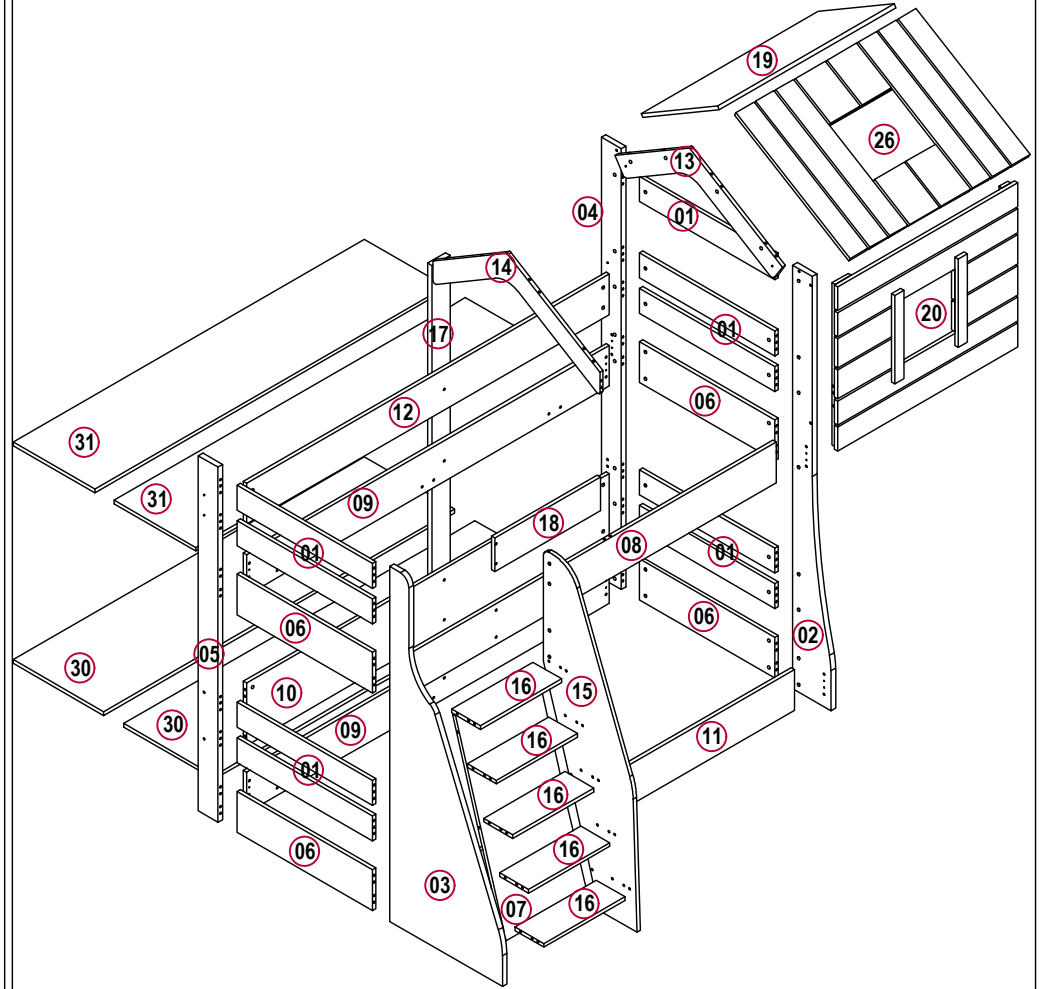

PARÇA LİSTESİ PARTS LIST

FR-002

NO	ADET/PCS	NO	ADET/PCS	NO	ADET/PCS
01	9	11	1	21	1
02	1	12	1	26	1
03	1	13	1	30	1
04	1	14	1	31	1
05	1	15	1		
06	4	16	5		
07	1	17	1		
08	1	18	1		
09	2	19	1		
10	1	20	1		

YEDEK PARÇA SİPARİŞLERİNİ RESME BAKARAK PARÇA NUMARASINA GÖRE VERİNİZ
PLEASE ORDER THE SPARE PARTS ACCORDING TO THE REFERENCE NUMBER ON THE DRAWING