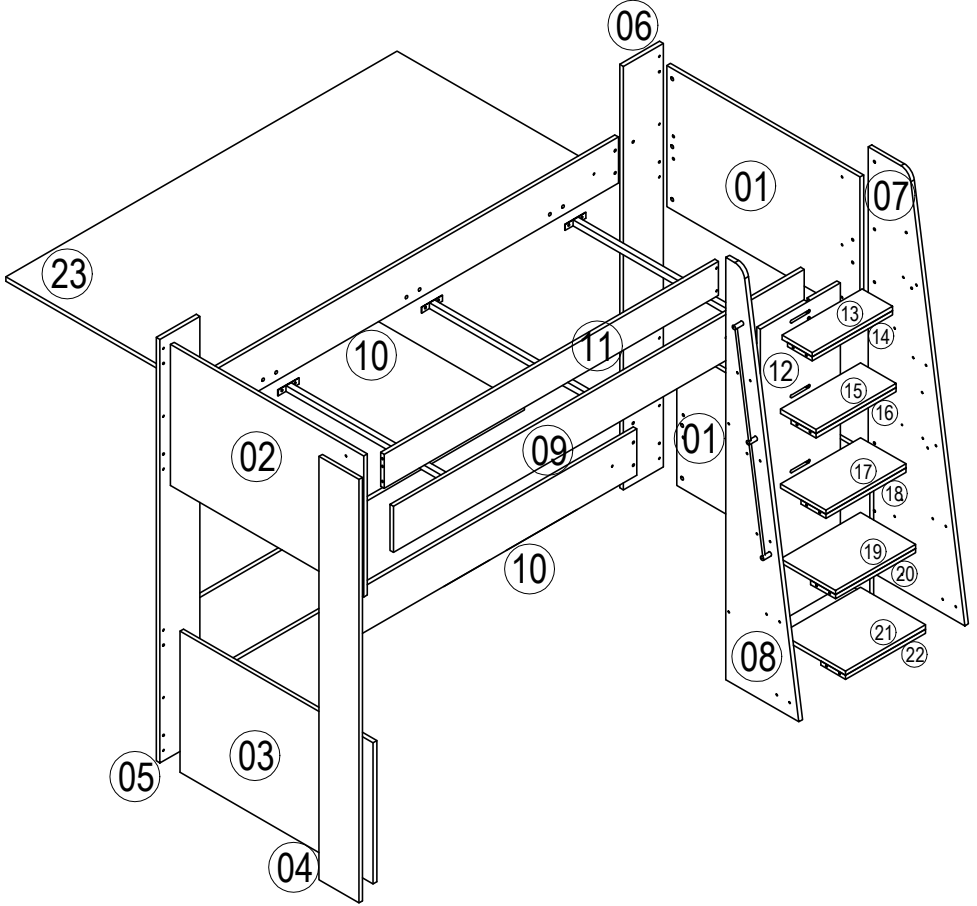

PARÇA LİSTESİ PARTS LIST

FR-002

NO	ADET/PCS	NO	ADET/PCS	NO	ADET/PCS
01	2	11	1	21	1
02	1	12	1	22	1
03	1	13	1	23	1
04	1	14	1		
05	1	15	1		
06	1	16	1		
07	1	17	1		
08	1	18	1		
09	1	19	1		
10	2	20	1		

YEDEK PARÇA SİPARİŞLERİNİ RESME BAKARAK PARÇA NUMARASINA GÖRE VERİNİZ
PLEASE ORDER THE SPARE PARTS ACCORDING TO THE REFERENCE NUMBER ON THE DRAWING