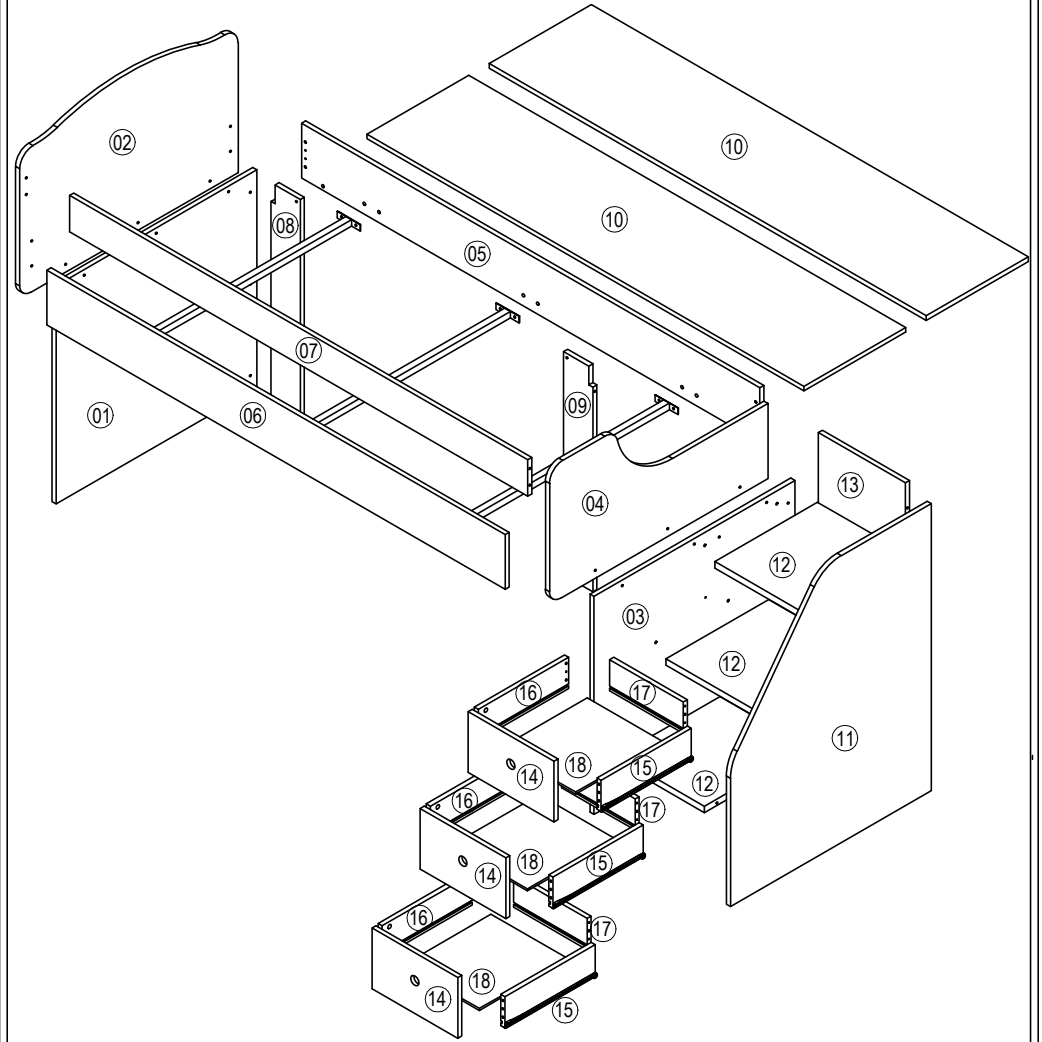

PARÇA LİSTESİ PARTS LIST

FR-002

NO	ADET/PCS	NO	ADET/PCS	NO	ADET/PCS
01	1	11	1		
02	1	12	3		
03	1	13	1		
04	1	14	3		
05	1	15	3		
06	1	16	3		
07	1	17	3		
08	1	18	3		
09	1				
10	2				

YEDEK PARÇA SİPARİŞLERİNİ RESME BAKARAK PARÇA NUMARASINA GÖRE VERİNİZ
PLEASE ORDER THE SPARE PARTS ACCORDING TO THE REFERENCE NUMBER ON THE DRAWING