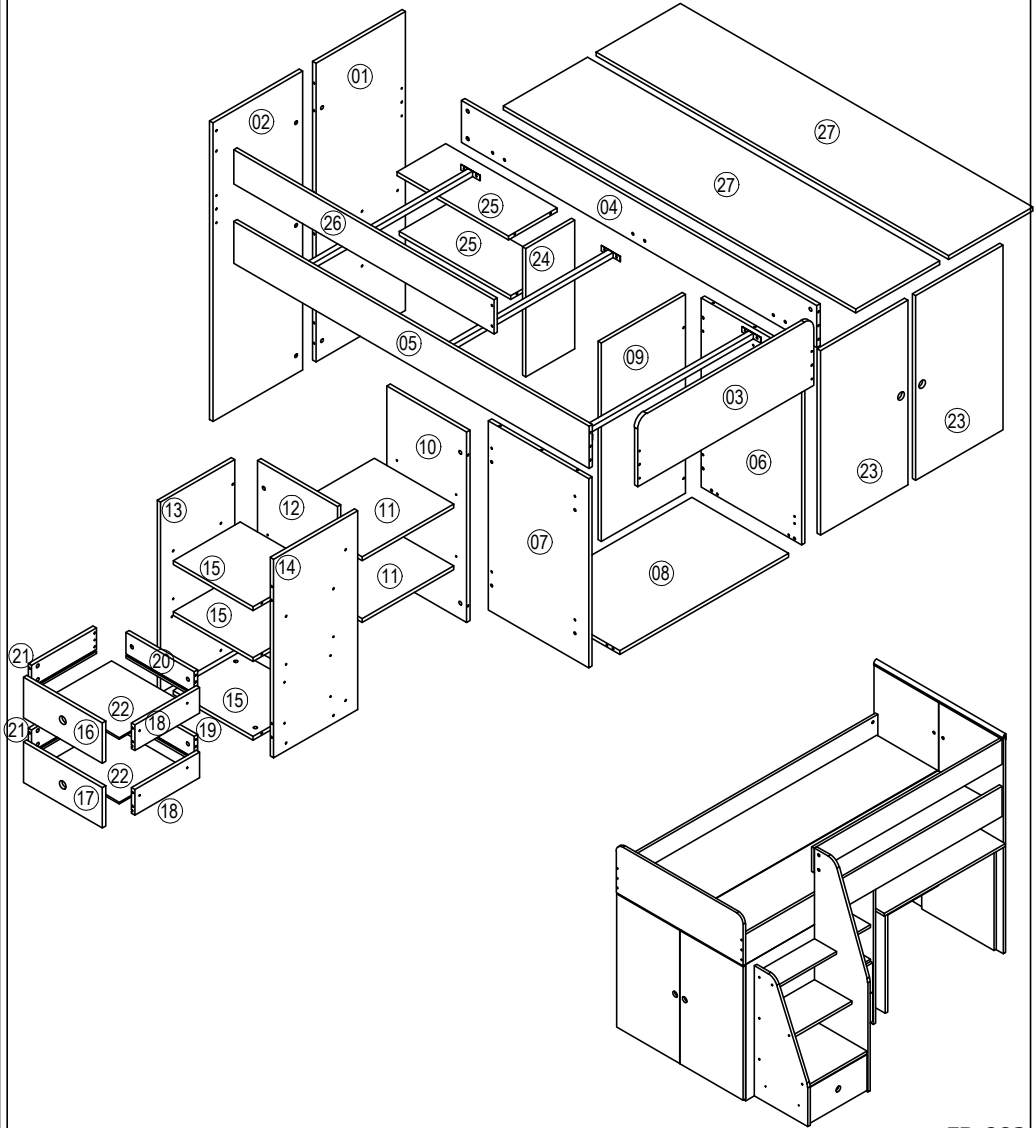

PARÇA LİSTESİ PARTS LIST

FR-002

NO	ADET/PCS	NO	ADET/PCS	NO	ADET/PCS
01	1	11	2	21	2
02	1	12	1	22	2
03	1	13	1	23	2
04	1	14	1	24	1
05	1	15	3	25	2
06	1	16	1	26	1
07	1	17	1	27	2
08	1	18	2		
09	1	19	2		
10	1	20	2		

YEDEK PARÇA SİPARİŞLERİNİ RESME BAKARAK PARÇA NUMARASINA GÖRE VERİNİZ
PLEASE ORDER THE SPARE PARTS ACCORDING TO THE REFERENCE NUMBER ON THE DRAWING