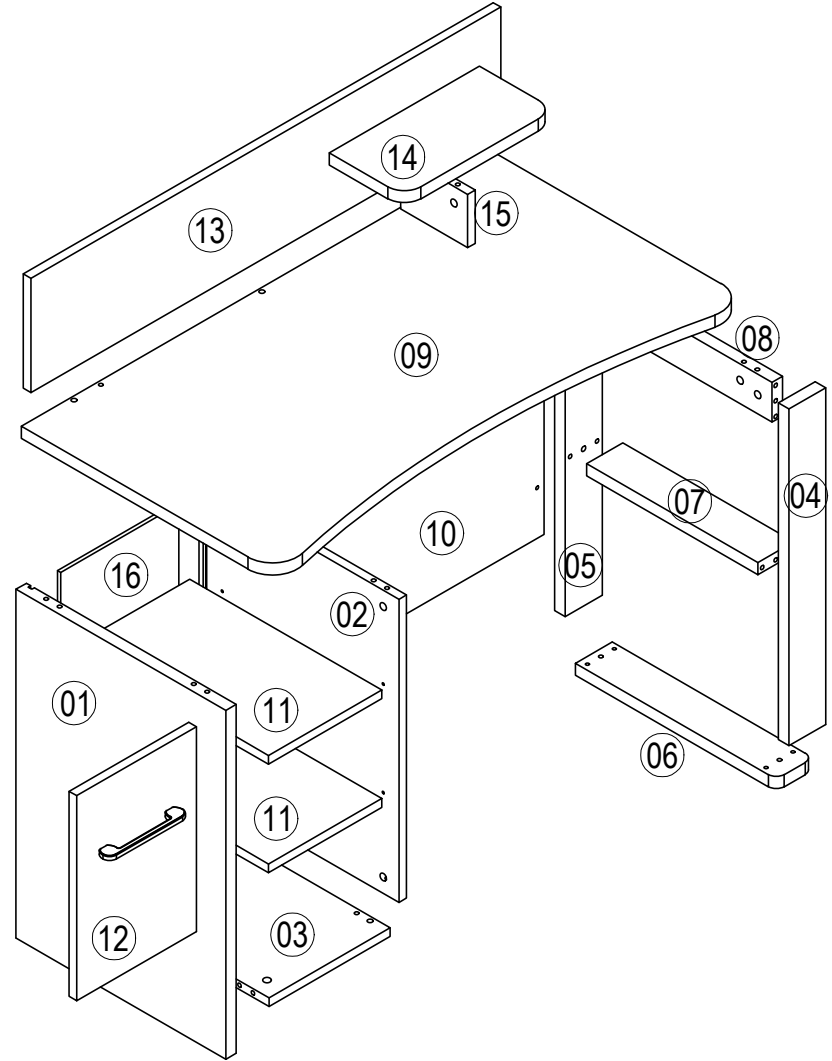

orpak®

GRUP : CAKE HOUSE
GROUP : CAKE HOUSE
ÜRÜN : ÇALIŞMA MASASI
PRODUCT : WORKTABLE
RENK : BEYAZ&PEMBE
COLOUR : WHITE&PINK

KOD : 2102
CODE : 2102

AKSESUAR LİSTESİ / ACCESSORIES LIST

ACCESSORIE NO : 317 10'LUK MINİFIX MİL  12 ADET	ACCESSORIE NO : 001 MINİFIX MİL 6 MM  6 ADET	ACCESSORIE NO : 002 TİTUS MINİFIX GÖVDE  20 ADET	ACCESSORIE NO : 271 TEK TARAFLI MINİFIX MİL  2 ADET	ACCESSORIE NO : 004 Ø8x30 KAVELA  23 ADET
ACCESSORIE NO : 120 6.3*13 MM EURO VİDA  8 ADET	ACCESSORIE NO : 406 PLS. RAF PİMİ EURO VİDALI  8 ADET	ACCESSORIE NO : 011 ARKALIK SABİTLEME 3.5x25 S.VİDASI  6 ADET	ACCESSORIE NO : 091 KABİN VİDASI (50mm)  6 ADET	ACCESSORIE NO : 020 MINİFIX TAPA BEYAZ  14 ADET
ACCESSORIE NO : 022 SÜPER DEVE MENTEŞE  1 ADET	ACCESSORIE NO : 183 FRENLİ S.D.B. MENTEŞE  1 ADET	ACCESSORIE NO : 092 4*18 MM S. VİDASI  8 ADET	ACCESSORIE NO : 105 M6*30 VİDA  2 ADET	ACCESSORIE NO : 273 SOLERO AYAK  1 ADET
	ACCESSORIE NO : 113 3.5*18 MM S. VİDASI  2 ADET	ACCESSORIE NO : 115 M4*23 MM VİDA  2 ADET	ACCESSORIE NO : 486 HARLEY K300 PEMBE KULP  1 ADET	ACCESSORIE NO : 114 M6*15 YSB VİDA  1 ADET

YEDEK AKSESUAR SİPARİŞLERİNİ RESME BAKARAK VERİNİZ. (Öm:ACCESSORIE.NO:008 - RAFIX MİL - 1 Ad.)
PLEASE ORDER THE ACCESSORIES ACCORDING TO THE REFERENCE NUMBER ON THE DRAWING(EXAMPLE ACCESSORIE NO-008 RAFIX MIL 1.PCS.)

orpak®

PARÇA LİSTESİ PARTS LIST

FR-002

NO	ADET/PCS	NO	ADET/PCS	NO	ADET/PCS
01	1	11	2		
02	1	12	1		
03	1	13	1		
04	1	14	1		
05	1	15	1		
06	1	16	1		
07	1				
08	1				
09	1				
10	1				

YEDEK PARÇA SİPARİŞLERİNİ RESME BAKARAK PARÇA NUMARASINA GÖRE VERİNİZ
PLEASE ORDER THE SPARE PARTS ACCORDING TO THE REFERENCE NUMBER ON THE DRAWING