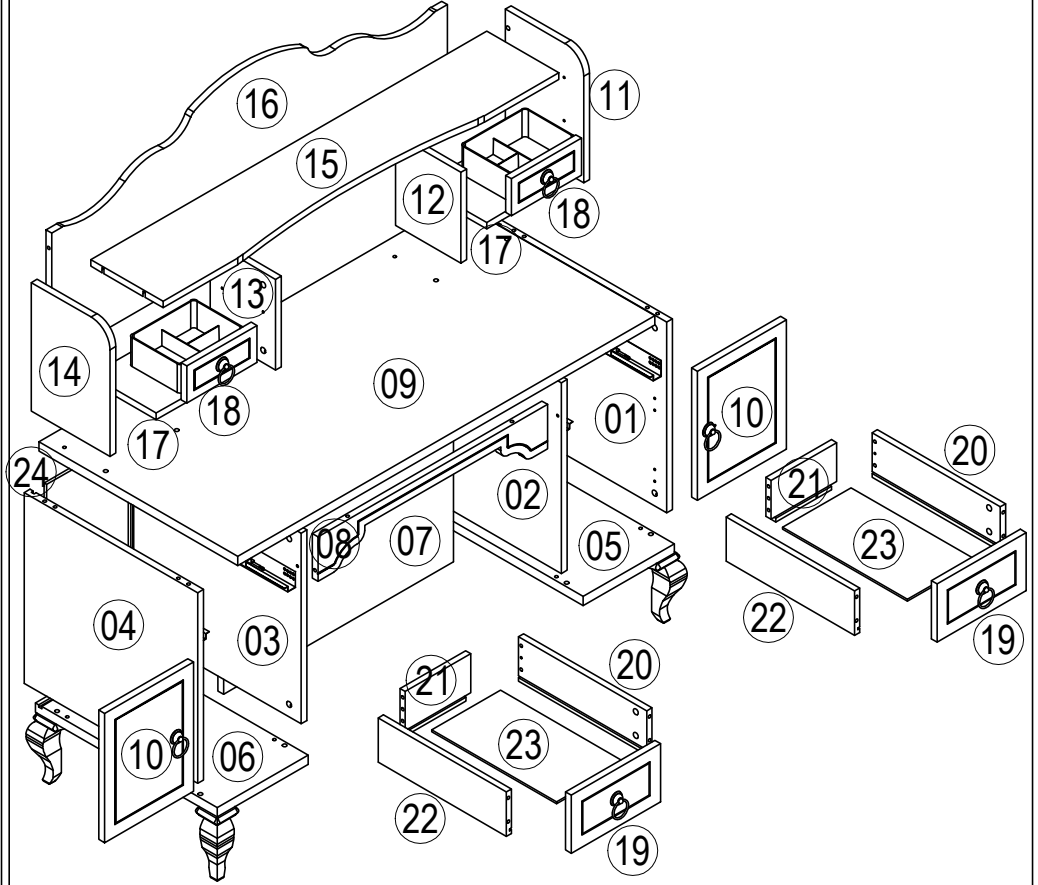

PARÇA LİSTESİ PARTS LIST

FR-002

NO	ADET/PCS	NO	ADET/PCS	NO	ADET/PCS
1	1	11	1	21	2
2	1	12	1	22	2
3	1	13	1	23	2
4	1	14	1	24	2
5	1	15	1		
6	1	16	1		
7	1	17	2		
8	1	18	2		
9	1	19	2		
10	2	20	2		

YEDEK AKSESUAR SİPARİŞLERİNİ RESME BAKARAK VERİNİZ. (Örn:ACCESSORIE.NO:008 - RAFİKS MİL - 1 Ad.)
PLEASE ORDER THE ACCESSORIES ACCORDING TO THE REFERENCE NUMBER ON THE DRAWING(EXAMPLE ACCESSORIE NO-008 RAFİKS MİL 1.PCS.)

YEDEK PARÇA SİPARİŞLERİNİ RESME BAKARAK PARÇA NUMARASINA GÖRE VERİNİZ
PLEASE ORDER THE SPARE PARTS ACCORDING TO THE REFERENCE NUMBER ON THE DRAWING