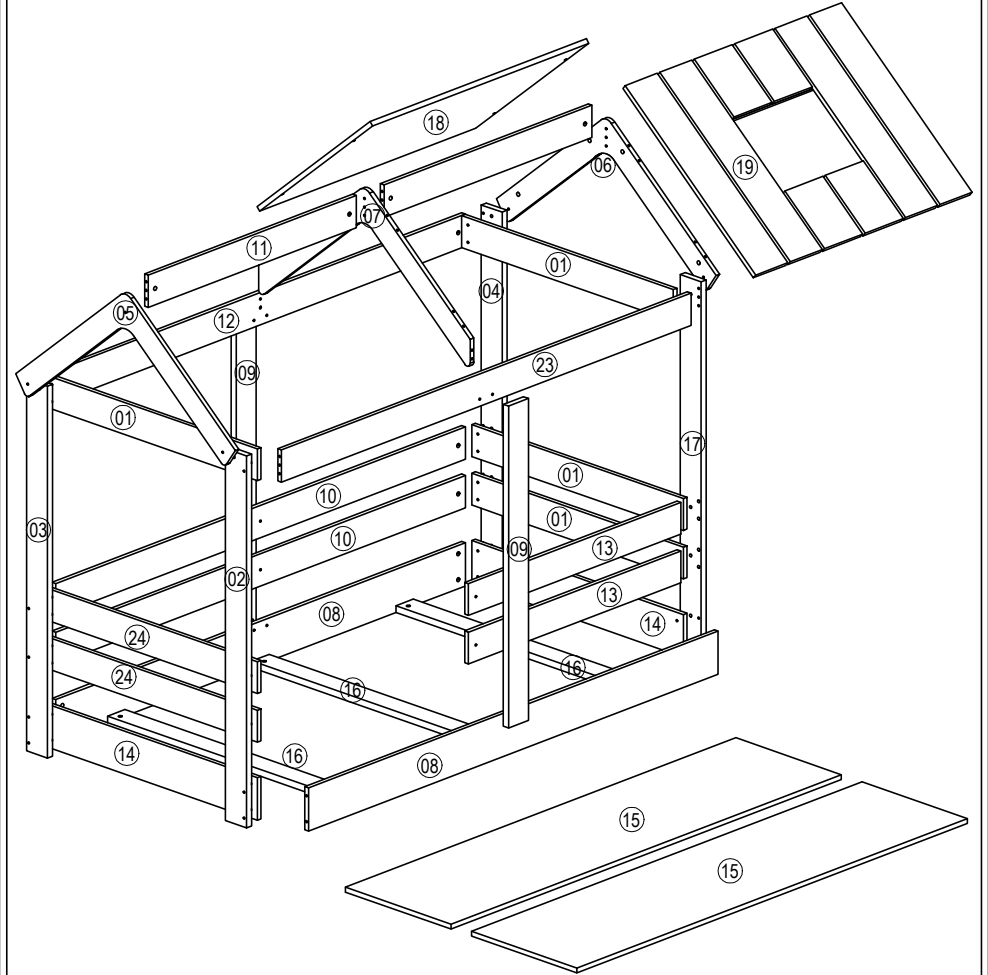

PARÇA LİSTESİ PARTS LIST

FR-002

NO	ADET/PCS	NO	ADET/PCS	NO	ADET/PCS
01	4	11	1	24	1
02	1	12	1		
03	1	13	2		
04	1	14	2		
05	1	15	2		
06	1	16	3		
07	1	17	1		
08	2	18	1		
09	2	19	1		
10	2	23	1		

YEDEK PARÇA SİPARİŞLERİNİ RESME BAKARAK PARÇA NUMARASINA GÖRE VERİNİZ
PLEASE ORDER THE SPARE PARTS ACCORDING TO THE REFERENCE NUMBER ON THE DRAWING