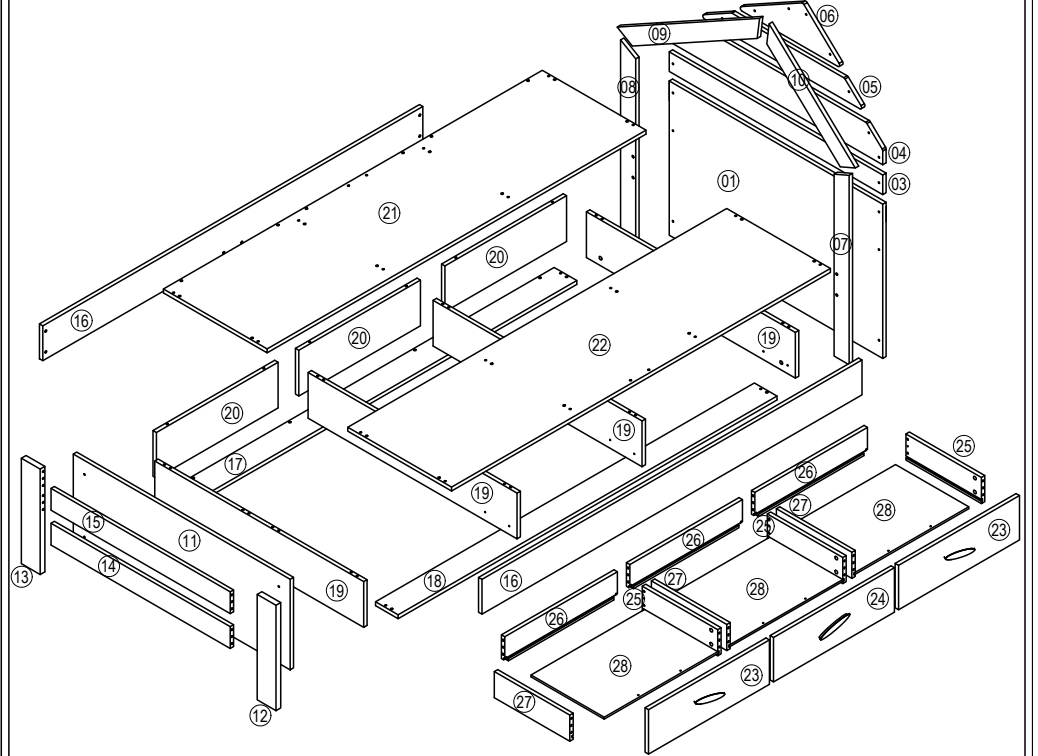

PARÇA LİSTESİ PARTS LIST

FR-002

NO	ADET/PCS	NO	ADET/PCS	NO	ADET/PCS
01	1	11	1	21	1
03	1	12	1	22	1
04	1	13	1	23	2
05	1	14	1	24	1
06	1	15	1	25	3
07	1	16	2	26	3
08	1	17	1	27	3
09	1	18	1	28	3
10	1	19	4		
		20	3		

YEDEK PARÇA SİPARİŞLERİNİ RESME BAKARAK PARÇA NUMARASINA GÖRE VERİNİZ
PLEASE ORDER THE SPARE PARTS ACCORDING TO THE REFERENCE NUMBER ON THE DRAWING